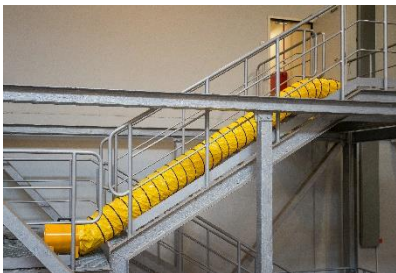

Master professionele afzuiging / ventilator BLM4800

Een mooi en compact design, Stabiel en duurzaam met een hoge luchtverplaatsing.
Metalen ge-poedercoate behuizing voorzien van kunststof handgreep en voeten

Geschikt voor aanzuigen en of afvoeren van (vervuilde) lucht. Optioneel uit te voeren met flexibele slang en stofzak voor moeilijk bereikbare ruimten zoals kelder, plafond en zolder ruimten e.d.

Luchtvolume	1.500 m ³ / uur	optioneel:
Max luchtdruk	245 Pa	4515.559
Uitlaatdiameter	227 mm	BLM4800 Flexibele slang 7,6 mtr
Inlaatdiameter	250 mm	4515.540
Ventilator snelheden	1	BLM4800 Stofzak 3 mtr (EPA 10)
Luchtstroom	blazen / zuigen	
Aansluitwaarden	230V / 50Hz / 230W	
Gewicht	6.4 kg	
Afmetingen BxDxH	250 x 305 x 230 mm	
IP	44	